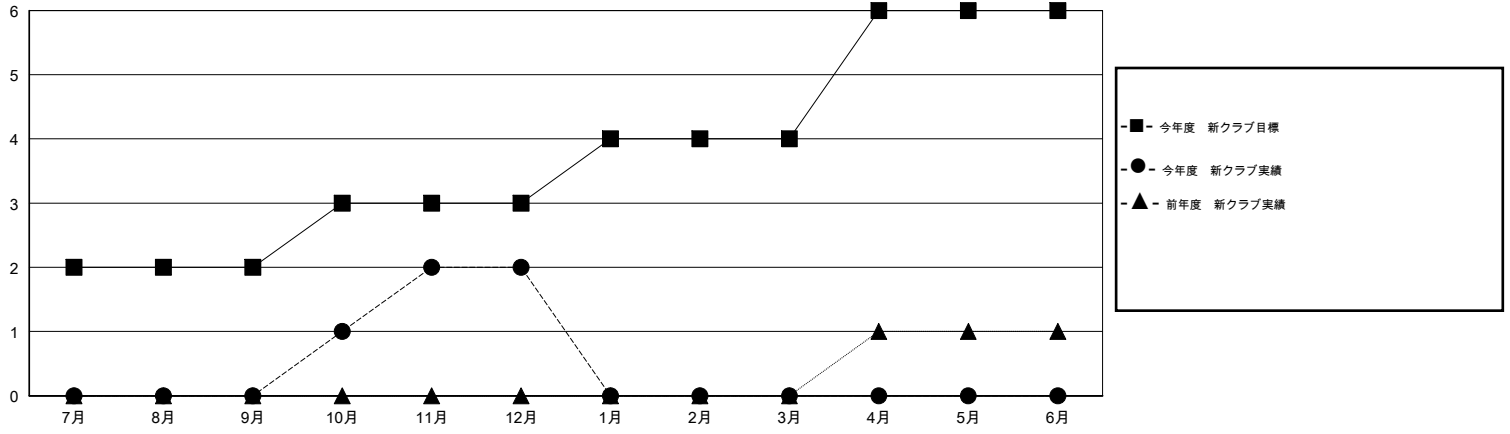

MONTHLY MEMBERSHIP PROGRESS REPORT

District 336 B

Results as of: 12/31/2014

GMT: Chikao Suzuki

地域 JAPAN

GMT会則地域 5-Jap

クラブ					名				
結果: 2014-2015					結果: 2014-2015				
四半期	新クラブ目標	新クラブ	解散クラブ	純増/減	四半期	新会員目標	チャーターメン バー/新会員	退会者	純増/減
7月/8月/9月	2	0	0	0	7月/8月/9月	280	85	60	25
10月/11月/12月	1	2	0	2	10月/11月/12月	165	127	42	85
1月/2月/3月	1	0	0	0	1月/2月/3月	105	0	0	0
4月/5月/6月	2	0	0	0	4月/5月/6月	0	0	0	0

新クラブ目標及び実績累計

会員目標及び実績累計

解散クラブ: 0	63 CLUBS OF 98 一名以上の新会員を登録	男女別
		男性 2,734 (85.09%)
		女性 479 (14.91%)
退会者	健康診断データはこちら	家族会員 407
物故会員 22		世帯主 191
クラブ解散 0		世帯主以外 216
その他 80		
合計 102		