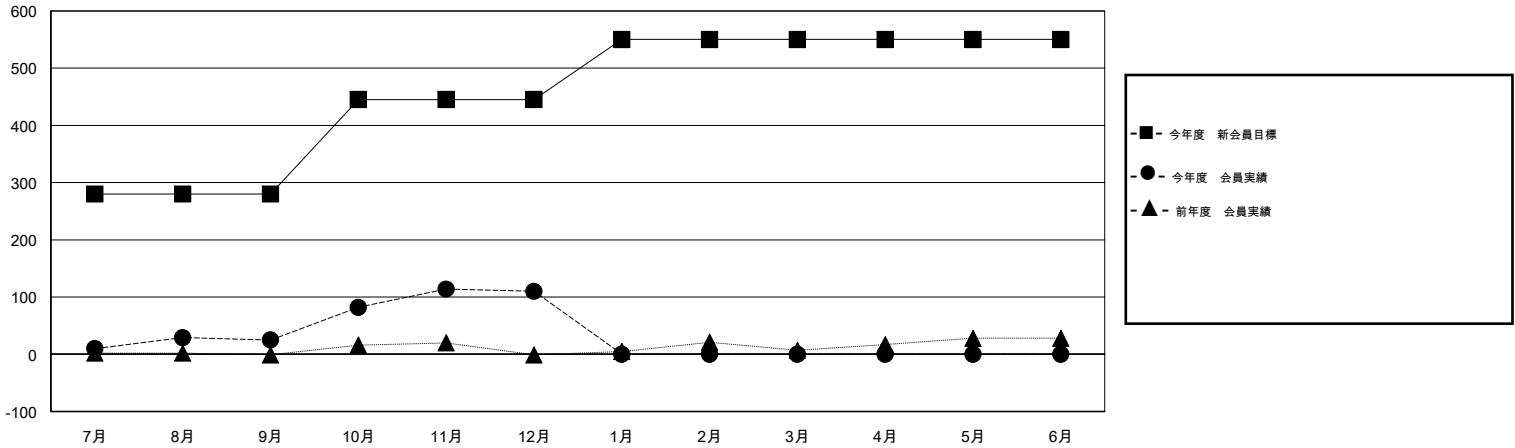

MONTHLY MEMBERSHIP PROGRESS REPORT

District 336 B

Results as of: 12/31/2014

GMT: Chikao Suzuki

地域 JAPAN

GMT会則地域 5-Jap

クラブ					名				
結果: 2014-2015					結果: 2014-2015				
四半期	新クラブ目標	新クラブ	解散クラブ	純増/減	四半期	新会員目標	チャーターメン バー/新会員	退会者	純増/減
7月/8月/9月	2	0	0	0	7月/8月/9月	280	85	60	25
10月/11月/12月	1	2	0	2	10月/11月/12月	165	127	42	85
1月/2月/3月	1	0	0	0	1月/2月/3月	105	0	0	0
4月/5月/6月	2	0	0	0	4月/5月/6月	0	0	0	0

新クラブ目標及び実績累計

会員目標及び実績累計

解散クラブ: 0	63 CLUBS OF 98 一名以上の新会員を登録	男女別
		男性 2,734 (85.09%)
		女性 479 (14.91%)
退会者	健康診断データはこちら	家族会員 407
物故会員 22		世帯主 191
クラブ解散 0		世帯主以外 216
その他 80		
合計 102		